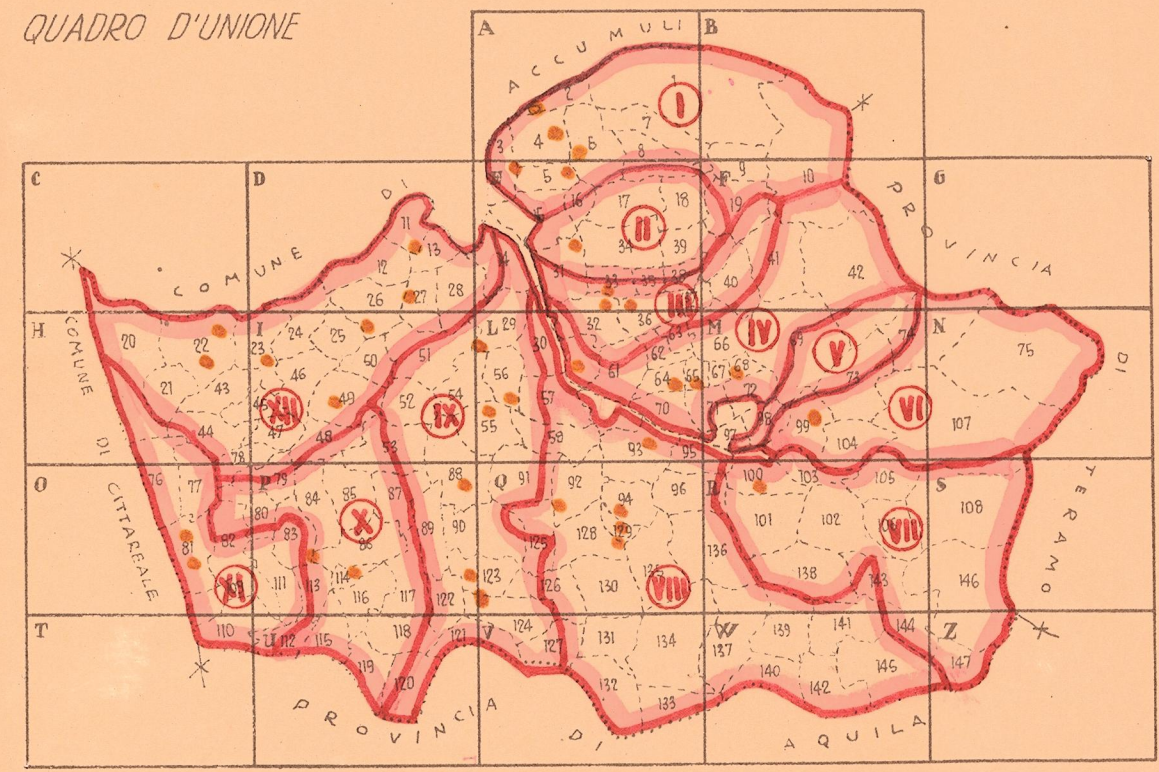

MAPPA CATASTALE del COMUNE DI AMATRICE

PROV. DI RIETI

IL CAPO MANIPOLO
(D' Errico Dott. Pasqua'e)

P. Pasqua'e

IL COMANDANTE INT. LA CENTURIA
(C. M. Panegrossi Dott. Tommaso)

Tommaso

SCALA 1:10.000

QUADRO D'UNIONE